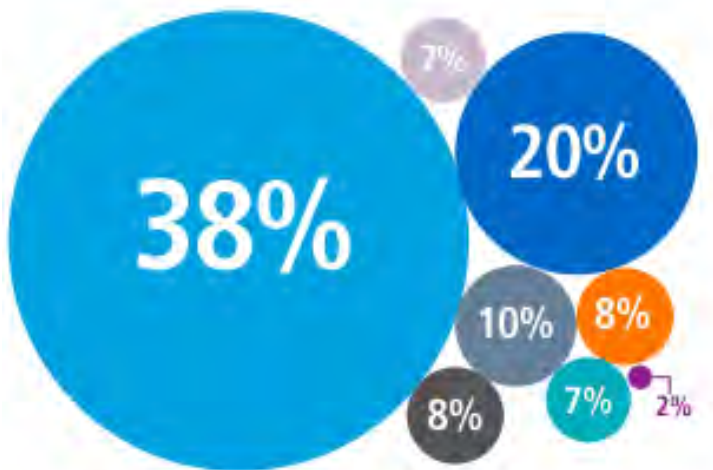

Hva gjør tidligere studenter?

ROTARY PEACE CENTER ALUMNI BY PROFESSION