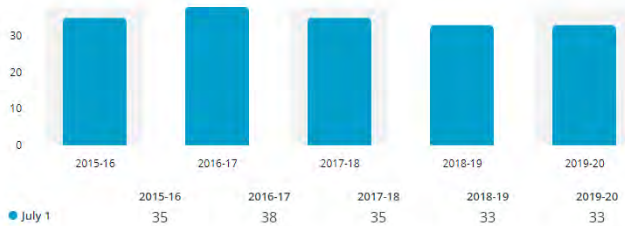

HVA MED VÅR KLUBB?

Rotary Club of **Baerums Verk**

Membership Trends