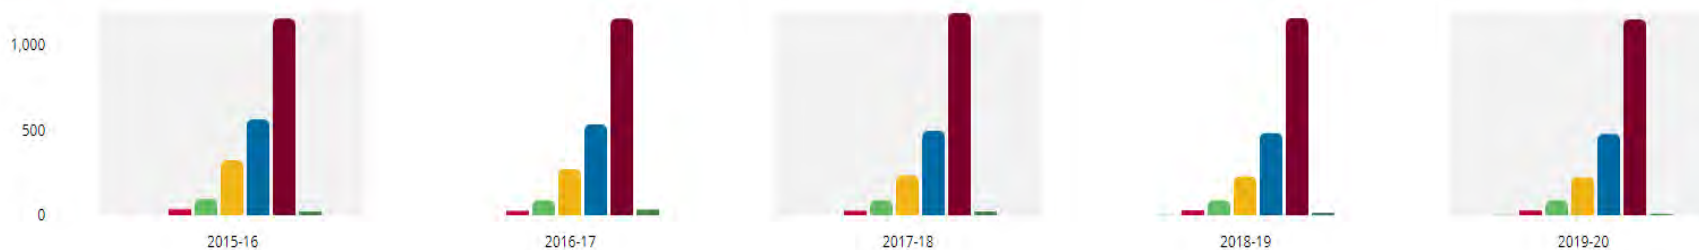

HVA MED DISTRIKTET VÅRT?

Age Trends

	2015-16	2016-17	2017-18	2018-19	2019-20
29 and Under	1	1	1	3	3
30-39	35	26	27	29	28
40-49	97	88	88	88	88
50-59	324	271	235	229	224
60-69	565	536	497	484	479
70 and Over	1.16k	1.16k	1.19k	1.16k	1.15k
Unreported	22	34	22	15	9

Ca. 2000 medlemmer
Nedgang på 24 siden 1. juli